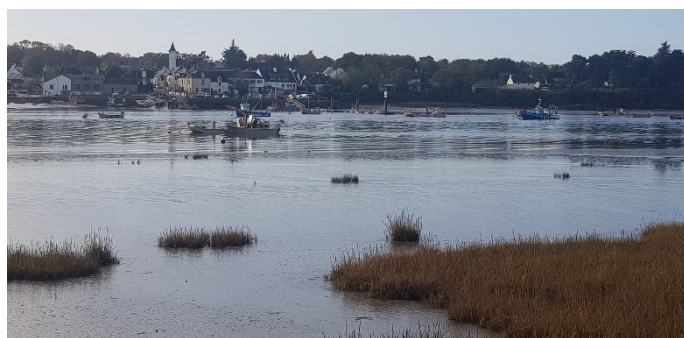

*Port d'Arzal*

*Château de Vieille-Roche*

*Marais du Broel*

*Estuaire de la Vilaine*

*Fond de l'Anse de Kerdauid*

*Ancien moulin de Kerdauid*

*Pointe du Moustoir en face du Port de Tréguier*

*Banc du Strado*

*Port Nart*

*Dolmen du Crapaud*

*Plage des Granges*

*Plage des Barges*

*Domaine de Rochevilaine*

*Phare de Penn Lann*

*Etier de Billiers*

*Billiers*