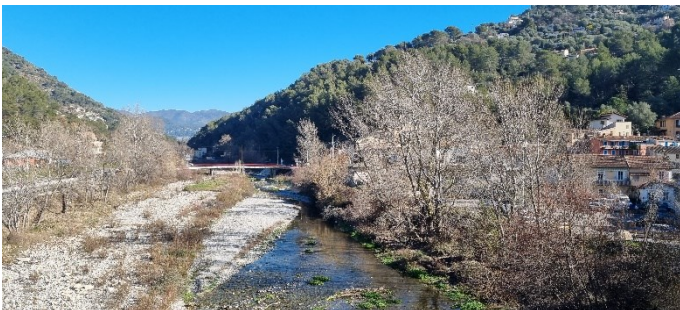

*Départ du Sanctuaire Notre Dame de Laghet*

*Passage du pierrier de Lou Caïre*

*Vue sur la vallée du Peillon*

*Drap*

*Montée au col de Bordinas*

*Vue du col de Bordinas*

*Descente vers Tra La Torre*

*Arrivée sur Tourette*

*Tourette-Levens*

*Montée au col d'Aspremont*

*Aspremont*

*Descente vers Colomars*