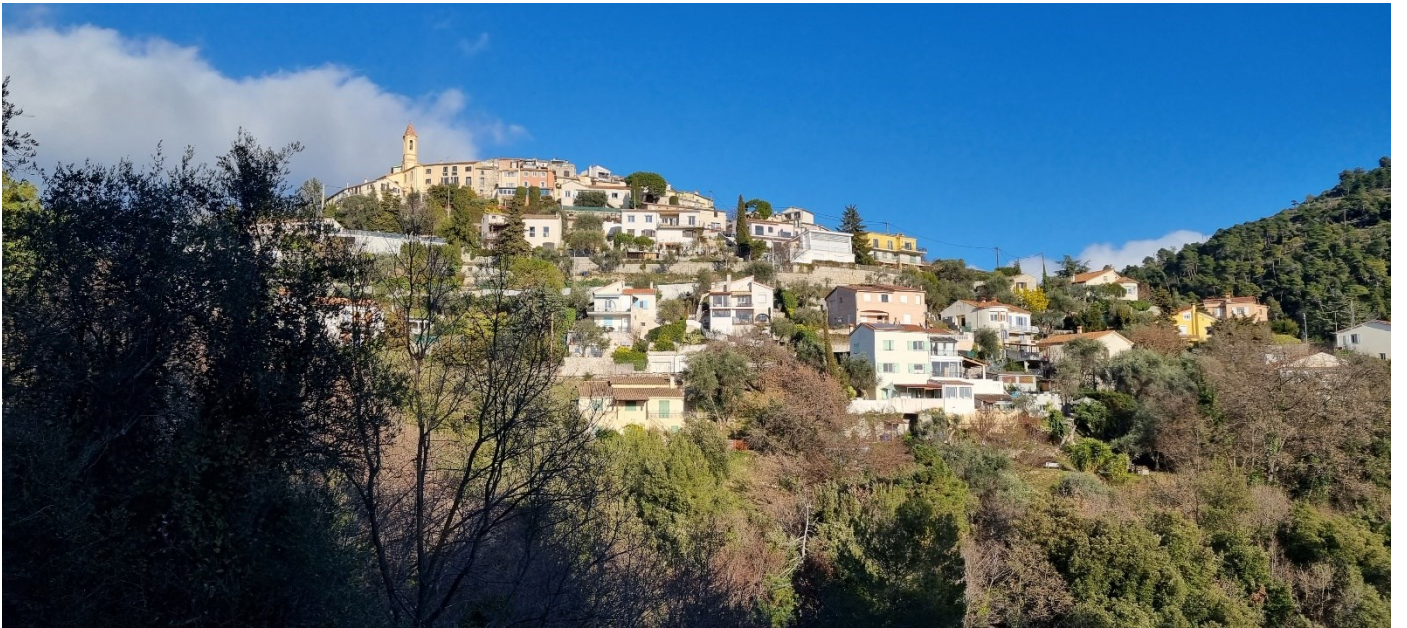

*Départ du Sanctuaire Notre Dame de Laghet*

*Passage du pierrier de Lou Caïre*

*Vue sur la vallée du Peillon*

*Drap*

*Montée au col de Bordinas*

*Vue du col de Bordinas*

*Descente vers Tra La Torre*

*Arrivée sur Tourette*

*Tourette-Levens*

*Montée au col d'Aspremont*

*Aspremont*

*Descente vers Colomars*