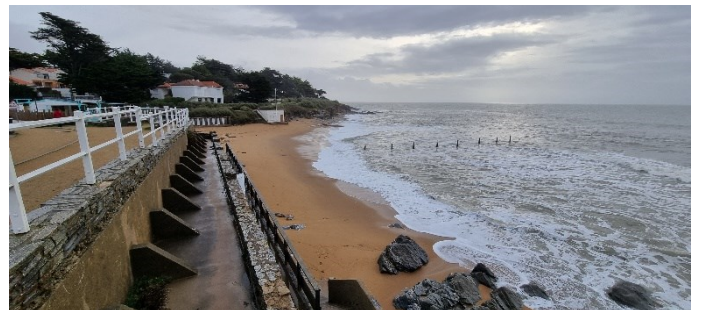

*Port de la Gravette – La Plaine sur Mer*

*La Creusaie*

*Port des Anes*

*Anse du Boucau*

*Pointe de Saint Gildas*

*Anse du Sud*

*Le Bec de l'Aigle*

*La Hutte*

*La Roche Percée de Perfailles*

*Pêcheries de Préfailles*

*Margaret Plage*

La Source

*Port Meleu*

*Pointe de la Pierre*

*Pointe de Biochon*

*Pâquin*

*Plage de l'Etang*

*Pierre l'Ormeau*

*Le Gariou*

*Plage de Portmain*

*Pêcheries du Porteau*

*Plage du Porteau*

*Pêcheries de Sainte-Marie*

*Port de la Noëveillard*

*Plage du château – ria de Pornic*