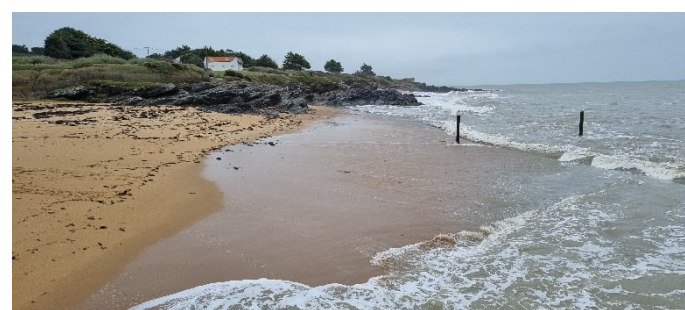

*Port de la Gravette – La Plaine sur Mer*

*La Creusaie*

*Port des Anes*

*Anse du Boucau*

*Pointe de Saint Gildas*

*Anse du Sud*

*Le Bec de l'Aigle*

*La Hutte*

*La Roche Percée de Perfailles*

*Pêcheries de Préfailles*

*Margaret Plage*

La Source

*Port Meleu*

*Pointe de la Pierre*

*Pointe de Biochon*

*Pâquin*

*Plage de l'Etang*

*Pierre l'Ormeau*

*Le Gariou*

*Plage de Portmain*

*Pêcheries du Porteau*

*Plage du Porteau*

*Pêcheries de Sainte-Marie*

*Port de la Noëveillard*

*Plage du château – ria de Pornic*