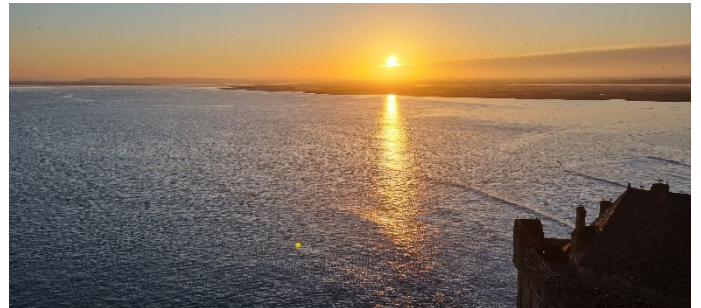

*Lever de Soleil sur le Mont-Saint-Michel*

*Balade matinale*

*Eglise abbatiale*

*Cloître*

*Réfectoire*

*Salle des Hôtes*

*Crypte des gros piliers*

*Crypte Saint Martin*

*Le « poulain » roue de l'ancien ossuaire des moines*

*Escalier Nord-Sud*

*Salle des chevaliers*

*Jardin de l'abbaye*

*Saint Michel et Notre Dame dans l'église Saint Pierre*