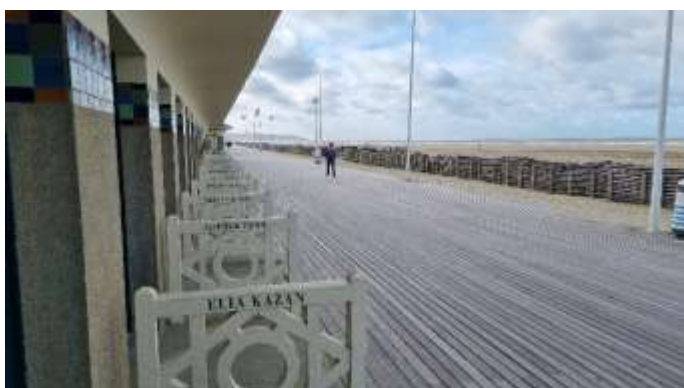

*Centre de Villerville*

*Plage de Villerville*

*Sentier des Roches Noires*

*Sentier des Roches Noires*

*Sémaphore du Grand Bec*

*La Butte Fréville*

*Trouville-sur-Mer*

*Vu du Pont des Belges (entre Trouville et Deauville)*

*Trouville vu du Quai de Deauville*

*Port de Deauville*

*Trouville vu de La pointe de la Cahote de Deauville*

*Deauville Plage*

*Les Planches de Deauville*

*Plage des Sablons*

*Batterie de Bernaville au Mont Canisy*