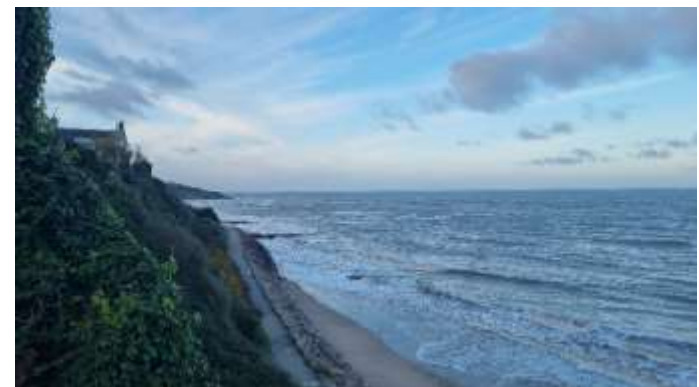

*Centre de Villerville*

*Plage de Villerville*

*Sentier des Roches Noires*

*Sentier des Roches Noires*

*Sémaphore du Grand Bec*

*La Butte Fréville*

*Trouville-sur-Mer*

*Vu du Pont des Belges (entre Trouville et Deauville)*

*Trouville vu du Quai de Deauville*

*Port de Deauville*

*Trouville vu de La pointe de la Cahote de Deauville*

*Deauville Plage*

*Les Planches de Deauville*

*Plage des Sablons*

*Batterie de Bernaville au Mont Canisy*