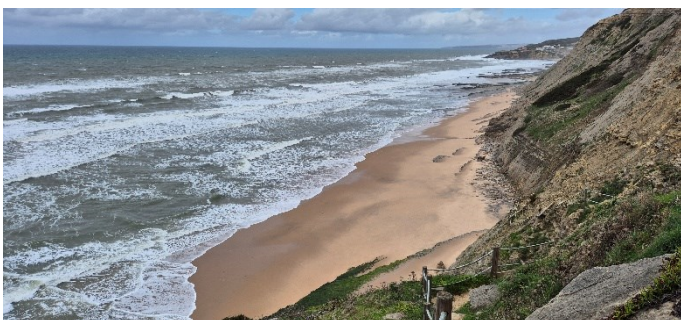

Chapelle Sao Juliao

Foz de Lizandro

*Pont romain de Catribana*

Azenhas do Mar

Sintra

Palais National de Pena

*Descente vers Sintra*

*Sintra centre historique*